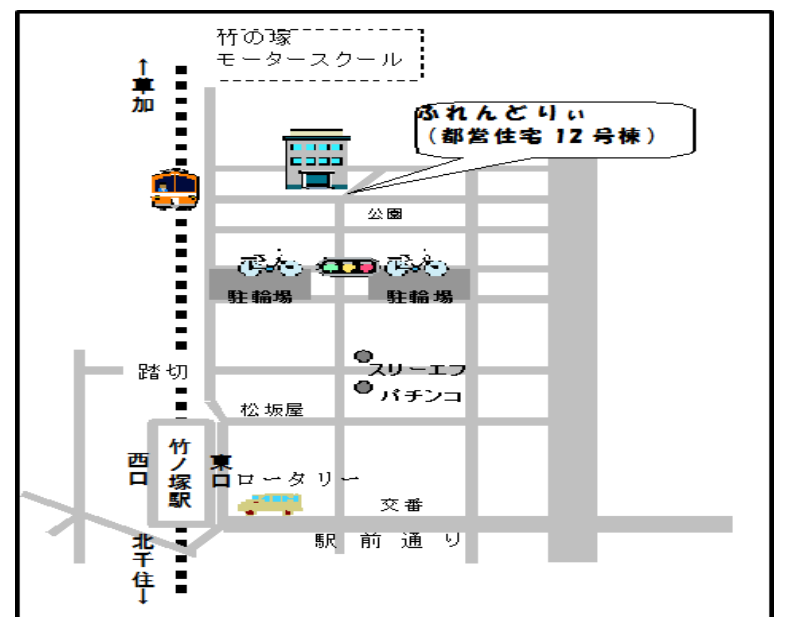

また、駐車場はございませんのでご了承ください。

みんなで
来てね！

ぴーすけ

地域活動支援センターふれんどりい 2014年8月の予定

日	月	火	水	木	金	土
					1 電話番号は、 3883 -7405	2 ピアふれんどりいの 電話相談 14:00~16:00
3 ふれんどりい パートナー 13:00~14:00	4	5 ふれんどりい パートナー 13:00~15:00 ラジオ体操 13:30~	6	7 パステルサロン 13:00~15:00 (ユースルーム)	8	9 ヨガ (要予約) 14:00~15:30
10 かんたん!! 料理の会 (要予約) 「冷やしうどん」 12:30~ ※材料費 300円程度	11	12 ふれんどりい パートナー 13:00~15:00 ラジオ体操 13:30~	13 パソコン講座 エクセル・ワード・ その他 初級編 ①13:00~14:15 ②14:15~15:30 (各回4名・要予約) ★予約受付 8/6(水) 12:30~	14 ラジオ体操 13:30~ パソコン講座 電源の入れ方から わかるパソコン入門 (先着2名・要予約) 14:00~15:30 ★予約受付 8/7(木) 12:30~	15	16 ピアふれんどりいの フリートーク 14:00~15:00 パソコン講座 ワード初級編 (先着4名・要予約) 14:00~15:00 ★予約受付 8/9(土) 12:30~
← シャワー室清掃強化週間 →						
17 ふれんどりい パートナー 13:00~14:00 将棋や囲碁を しませんか 13:30~15:30	18	19 ふれんどりい パートナー 13:00~15:00 ラジオ体操 13:30~	20	21 ラジオ体操 13:30~ テーブルゲームを 楽しみましょう 13:00~15:00	22	23 ふれんどりい 祭り!
24 臨時休館日	25	26 ふれんどりい パートナー 13:00~15:00 ラジオ体操 13:30~	27 パソコン講座 エクセル・ワード・ その他 初級編 ①13:00~14:15 ②14:15~15:30 (各回4名・要予約) ★予約受付 8/20(水) 12:30~ 活動支援部門 清掃日 14:00~15:00	28	29	30 アリスの ティールーム (要予約) 「フルーツポンチ」 14:00~15:00
31 語ろう会 「祭りの思い出」 14:00~15:00	予約について 簡単料理、ヨガ、アリスのティールームの予約は、毎月1日からになります。パソコン講座の予約は 1週間前の12:30からになります。お電話か、直接予約表に記入してご予約ください。					