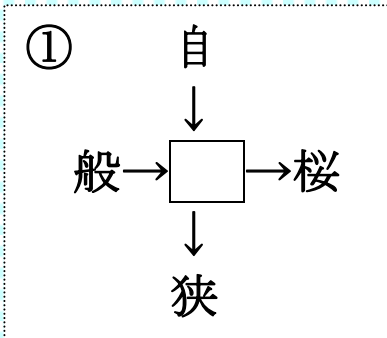

文字はめクイズ

上下・左右の意味が通るように気をつけながら、
□(空欄)に入る漢字を考えてね☆
答えは日程表4月下旬にあります。皆さん、わかりましたか？

①

M t s m t T s k   B R K
3 1 5 3 1 1 5 7 × 9 4 7
=29860005679

②

t n b z m
2 0 1 5 0 5 0 3 × 1 2 9 0 3
=260001940209

③

A A M P
1 9 8 4 2 0 4 2 × 1 1 3 9
=22600085838

④

クーデター
2 0 1 3 1 2 2 6 × 9 1 1 1
=183415600086
中曾根康弘氏「今、86年体制である」
c o u p   d ' E t a t (伝語)

③の補足、AAMP:メアリー・パジェットの全て
下線部分を除いた数字を総和すると
4 5 5 5 3 3 1 2
3 M、KU とからませて、1 5 5 5
とか AsKUL とか

(東京渡辺銀行の経営悪化:情報のただ取りをする奴の名前が出る)