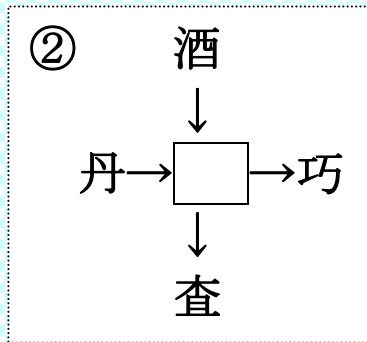

文字はめクイズ

上下・左右の意味が通るように気をつけながら、
□(空欄)に入る漢字を考えてね☆
答えは日程表4月下旬にあります。皆さん、わかりましたか？

①

M t s m t T s k   B R K
3 1 5 3 1 1 5 7 × 9 4 7
=29860005679

②

t n b z m
2 0 1 5 0 5 0 3 × 1 2 9 0 3
=260001940209

③

A A M P
1 9 8 4 2 0 4 2 × 1 1 3 9
=22600085838

④

クーデター
2 0 1 3 1 2 2 6 × 9 1 1 1
=183415600086
中曾根康弘氏「今、86年体制である」
c o u p   d ' E t a t (伝語)

③の補足、AAMP:メアリー・パジェットの全て
下線部分を除いた数字を総和すると
4 5 5 5 3 3 1 2
3 M、KU とからませて、1 5 5 5
とか AsKUL とか

(東京渡辺銀行の経営悪化:情報のただ取りをする奴の名前が出る)